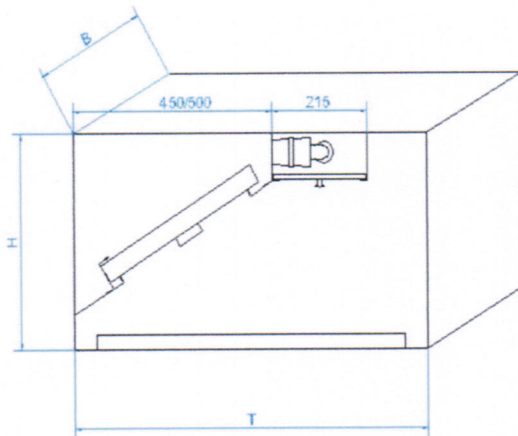

Brutto-Preisliste - Dunstabzugshauben KN / KNVN - Form

Wandhaube TYP KN