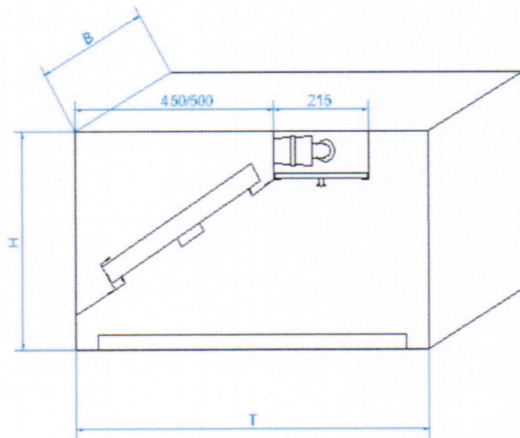

Brutto-Preisliste - Dunstabzugshauben KN / KNVN - Form

Wandhaube TYP KN

Wandhaube TYP KNVN

Dunstabzugshaube Model KN/KNVN [K]-konfektioniert, mit folgenden Merkmalen

- Edelstahlblech 1.4301 mit Schliff (Korn 240) nur außen
- alle Zwischenmaße sind möglich, Höhe max. 500mm
- Fettsammelrinne ist am Haubenkörper angekantet, die Ecken sind verschweißt und geschliffen
- Aerosolabscheider sind bis zur max. Anzahl im Haubenpreis enthalten
- Ein Fettablasshahn ist hinten rechts angebracht, auf Wunsch andere Positionen möglich
- Der Abluftkanalanschluss ist auf dem Haubendach, 50mm von hinten, auf der Haubenlänge mittig angeordnet, oder auf Wunsch frei wählbar
- ab Haubenlänge 2,40m sind zwei Abluftöffnungen auf Wunsch möglich, mit einer Verteilung von 25/50/25% oder frei wählbar

- Edelstahlblech 1.4301 mit Schliiff (Korn 240) nur außen
- alle Zwischenmaße sind möglich, Höhe max. 500mm
- Fettsammelrinne ist am Haubenkörper angekantet, die Ecken sind verschweißst und geschliffen
- Aerosolabscheider sind bis zur max. Anzahl im Haubenpreis enthalten
- Ein Fettablasshahn ist hinten rechts angebracht, auf Wunsch andere Positionen möglich
- Der Abluftkanalschluß ist auf dem Haubendach, 50mm von hinten, auf der Haubenlänge mittig angeordnet, oder auf Wunsch frei wählbar
- ab Haubenlänge 2,40m sind zwei Abluftöffnungen auf Wunsch möglich, mit einer Verteilung von 25/50/25% oder frei wählbar