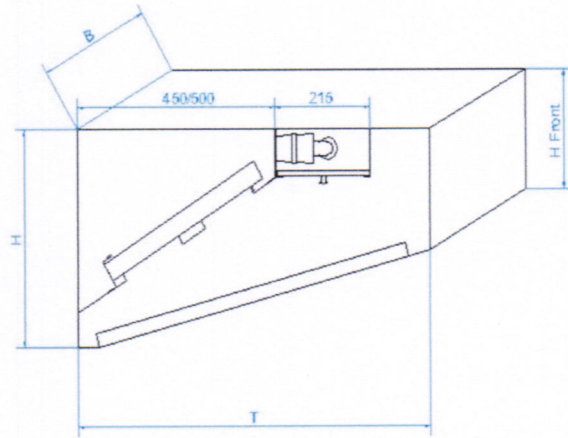

Brutto-Preisliste - Dunstabzugshauben KN / KNVN - Form

Wandhaube TYP KN

Wandhaube TYP KNVN

Dunstabzugshaube Model KN/KNVN [K]-konfektioniert, mit folgenden Merkmalen

- Edelstahlblech 1.4301 mit Schliff (Korn 240) nur außen
- alle Zwischenmaße sind möglich, Höhe max. 500mm
- Fettsammelrinne ist am Haubenkörper angekantet, die Ecken sind verschweißt und geschliffen
- Aerosolabscheider sind bis zur max. Anzahl im Haubenpreis enthalten
- Ein Fettablasshahn ist hinten rechts angebracht, auf Wunsch andere Positionen möglich
- Der Abluftkanalanschluss ist auf dem Haubendach, 50mm von hinten, auf der Haubenlänge mittig angeordnet, oder auf Wunsch frei wählbar
- ab Haubenlänge 2,40m sind zwei Abluftöffnungen auf Wunsch möglich, mit einer Verteilung von 25/50/25% oder frei wählbar

Alle Hauben inklusive Beleuchtung

- Lichtband parallel der Aerosolabscheider
- Beleuchtung mittels Leuchtstoffröhren
- Abdeckung aus Plexiglas mit zwei Knopfgriffen zum werkzeuglosen Herausnehmen, ab Haubenlänge 2,20m zweiteilig
- Kabeldurchführung u. Erdungsanschluss im Haubendach rechts, auf Wunsch auch links

- Edelstahlblech 1.4301 mit Schliiff (Korn 240) nur außen
- alle Zwischenmaße sind möglich, Höhe max. 500mm
- Fettsammelrinne ist am Haubenkörper angekantet, die Ecken sind verschweißst und geschliffen
- Aerosolabscheider sind bis zur max. Anzahl im Haubenpreis enthalten
- Ein Fettablasshahn ist hinten rechts angebracht, auf Wunsch andere Positionen möglich
- Der Abluftkanalschluß ist auf dem Haubendach, 50mm von hinten, auf der Haubenlänge mittig angeordnet, oder auf Wunsch frei wählbar
- ab Haubenlänge 2,40m sind zwei Abluftöffnungen auf Wunsch möglich, mit einer Verteilung von 25/50/25% oder frei wählbar