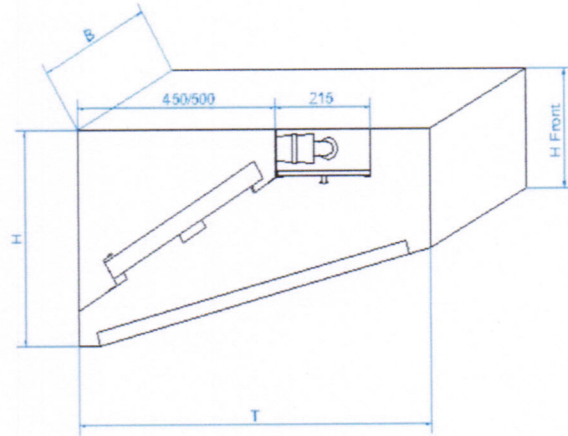

Wandhaube TYP KNVN

Dunstabzugshaube Model KN/KNVN [K]-konfektioniert, mit folgenden Merkmalen

- Edelstahlblech 1.4301 mit Schliiff (Korn 240) nur außen
- alle Zwischenmaße sind möglich, Höhe max. 500mm
- Fettsammelrinne ist am Haubenkörper angekantet, die Ecken sind verschweißst und geschliffen
- Aerosolabscheider sind bis zur max. Anzahl im Haubenpreis enthalten
- Ein Fettablasshahn ist hinten rechts angebracht, auf Wunsch andere Positionen möglich
- Der Abluftkanalschluß ist auf dem Haubendach, 50mm von hinten, auf der Haubenlänge mittig angeordnet, oder auf Wunsch frei wählbar
- ab Haubenlänge 2,40m sind zwei Abluftöffnungen auf Wunsch möglich, mit einer Verteilung von 25/50/25% oder frei wählbar

Alle Hauben inklusive Beleuchtung

- Lichtband parallel der Aerosolabscheider
- Beleuchtung mittels Leuchtstoffröhren
- Abdeckung aus Plexiglas mit zwei Knopfgriffen zum werkzeuglosen Herausnehmen, ab Haubenlänge 2,20m zweiteilig
- Kabeldurchführung u. Erdungsanschluß im Haubendach rechts, auf Wunsch auch links

Länge:	Tiefe:				alle Tiefen		Röhren- anzahl	Abluft- öffnung
	1,30	1,40			max. Filter- Anzahl (St)	max. Abluft- vol. (m³/h)		
	Brutto-Preis	Gewicht(kg)	Brutto-Preis	Gewicht(kg)			Länge	Breite/Tiefe
0,80	1.115,13 €	44,9	1.124,17 €	46,5	2	1000,0	1x 600	250/250
0,90	1.172,69 €	48,5	1.182,18 €	50,2	2	1000,0	1x 600	250/250
1,00	1.192,23 €	51,8	1.202,15 €	53,6	2	1000,0	1x 600	250/250
1,20	1.258,31 €	59,8	1.309,41 €	61,8	3	1500,0	1x 600	300/300
1,40	1.382,08 €	67,5	1.393,78 €	69,6	3	1500,0	1x 1200	300/300
1,60	1.446,15 €	75,5	1.458,74 €	77,8	4	2000,0	1x 1200	350/350
1,80	1.585,93 €	82,4	1.599,40 €	84,8	4	2000,0	1x 1500	350/350
2,00	1.662,49 €	91,0	1.676,85 €	93,6	5	2500,0	1x 1500	400/350
2,20	1.820,24 €	98,0	1.835,49 €	100,7	5	2500,0	1x 1500	400/350
2,40	1.884,31 €	106,0	1.960,87 €	108,9	6	3000,0	1x 1500	500x350
2,60	2.021,83 €	112,9	2.038,85 €	116,0	6	3000,0	1x 1500	500x350
2,80	2.173,89 €	122,5	2.191,79 €	125,7	7	3500,0	2x 1200	550x350
2,90	2.231,60 €	126,1	2.249,94 €	129,4	7	3500,0	2x 1200	550x350
	Mehrpreis KNVN-Form		Mehrpreis KNVN-Form					
	173,43 €		179,03 €					

Alle Preise sind ohne die gesetzliche Mehrwertsteuer

Stand: 19.02.2016